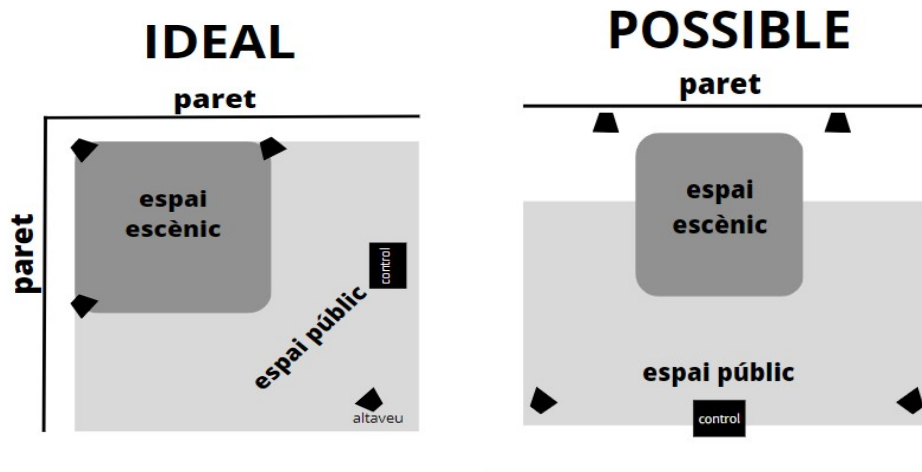

Necessitat de tenir una paret al darrere. Ideal tenir també una paret al costat en forma de L. Sòl pla i llis. Linòleum opcional

Tatami de puzzle i 20 coixins pel públic (ho aporta la companyia).

És necessari un espai recollit, íntim i silenciós. Ideal pati interior i plaça petita i poc transitada. 1 escombra, 1 o 2 fregones i cubell.

Situació del públic:

A) Ideal: A dos costats de l'escena en forma de L, asseguts a terra, en cadires i dempeus o grada.

B) Possible: En semicercle, asseguts a terra, en cadires i dempeus o grada.

Possibilitat d'actuar a espais no convencionals, interiors i exteriors.

Públic a partir de 10-12 anys

Capacitat recomanada: 300 persones com a màxim

ESPAI SONOR

La proposta és un set up de Mac amb sortida per 4 altaveus. Tot l'espai sonor està mesclat i es disparen en directa amb Ableton live. Els micròfons que aporta la cia seran processats en directe des de la zona de control. Necessitat d'instal·lar un sistema de quadrofonia, per tant tenim 4 sortides individuals.