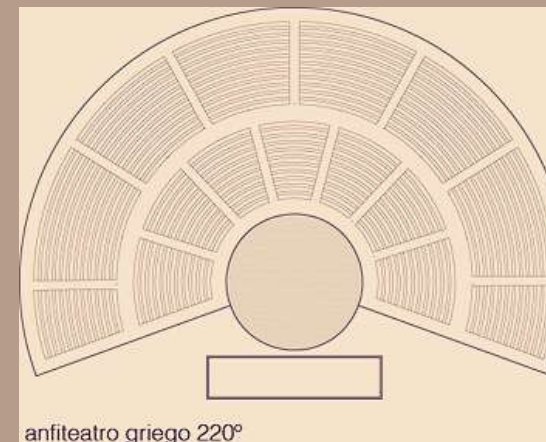

FICHA TÉCNICA

- *Duración del espectáculo : 45/ 50 minutos aproximadamente.
- *Espacio libre de 10 x 10 metros. Preferentemente un espacio al resguardo del sol.
- *Suelo plano, sin inclinación.
- *En caso de necesidad de Tarima o escenario debe ser de una altura **máxima de 0,60 cm.**
- *Actuaciones en espacios cerrados: **altura mínima de 6 metros.**
- *Para programaciones al aire libre: en caso de haber **VIENTO**, 6 pesos para el suelo (discos / pesos de teatro)

- *Disposición de la audiencia: en forma de media luna de cara a la escena.
- *Amplificación de sonido adecuada al espacio escénico.
- *Iluminación: adecuada al espacio escénico en programaciones nocturnas.
- *Tiempo de montaje y calentamiento: 3 horas.
- *Tiempo de Desmontaje: 1 hora.
- *Camerino.
- *Parking gratuito cerca del lugar de actuación.
- *Horario de actuación : Consultarlo antes con la Compañía.
- *Persona de confianza de la organización que pueda ayudarnos con nuestros 2 hijos en horario de calentamiento y show.