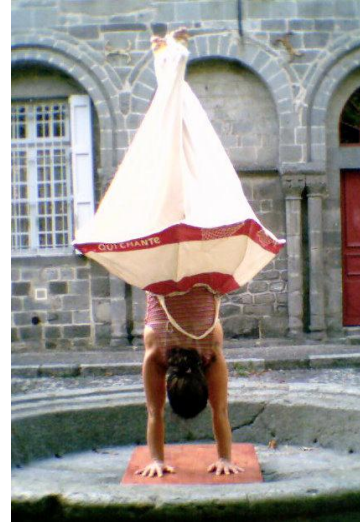

#### **Característica tècnica:**

Títol de l'espectacle: TABLEA

Gènere: Circ-teatre, teatre de carrer

Durada: 30 minuts

És un espectacle tant d'exterior com d'interior.

En exterior portem la nostra estructura autònoma (sense clavar a terra)