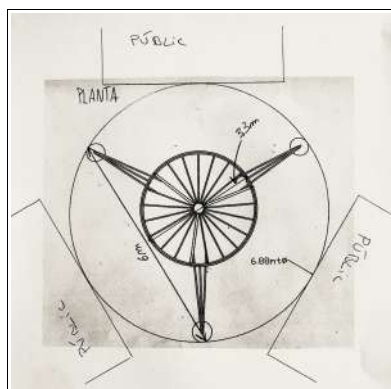

Mides:

Alçada 5m  
Espai escènic: 6m x 6m

Públic ideal:

Tres bandes  
(adaptable a bi-frontal i/o frontal italiana)

Llum:

- 10 pc amb peana
- 3 pc penjats.
- Cable DMX a l'escenari

So:

3 altaveus autoamplificats + PA segons l'espai a càrrec de l'espai exhibidor.