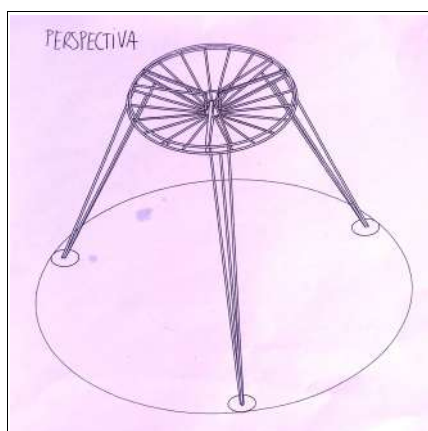

**LADY PANDA**  
**Clara Poch - Mumusic Circus**

Contacte Tècnic:

Marçal Calvet  
[marcal603@gmail.com](mailto:marcal603@gmail.com)  
678 43 76 62

Requeriments Tècnics:

Un terra plà i llis per un pòrtic autònom

Mides:

Alçada 5m  
Espai escènic: 6m x 6m

Públic ideal:

Tres bandes  
(adaptable a bi-frontal i/o frontal italiana)

Llum:

- 10 pc amb peana
- 3 pc penjats.
- Cable DMX a l'escenari

So:

3 altaveus autoamplificats + PA segons l'espai a càrrec de l'espai exhibidor.