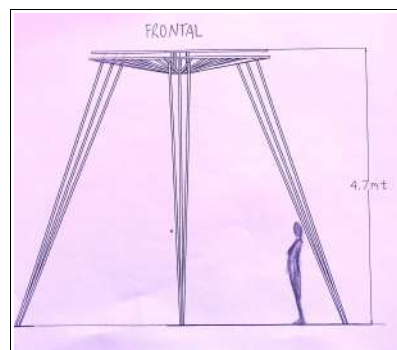

Mides:

Alçada 5m  
Espai escènic: 6m x 6m

Públic ideal:

Tres bandes  
(adaptable a bi-frontal i/o frontal italiana)

Llum:

- 10 pc amb peana
- 3 pc penjats.
- Cable DMX a l'escenari

So:

3 altaveus autoamplificats + PA segons l'espai a càrrec de l'espai exhibidor.