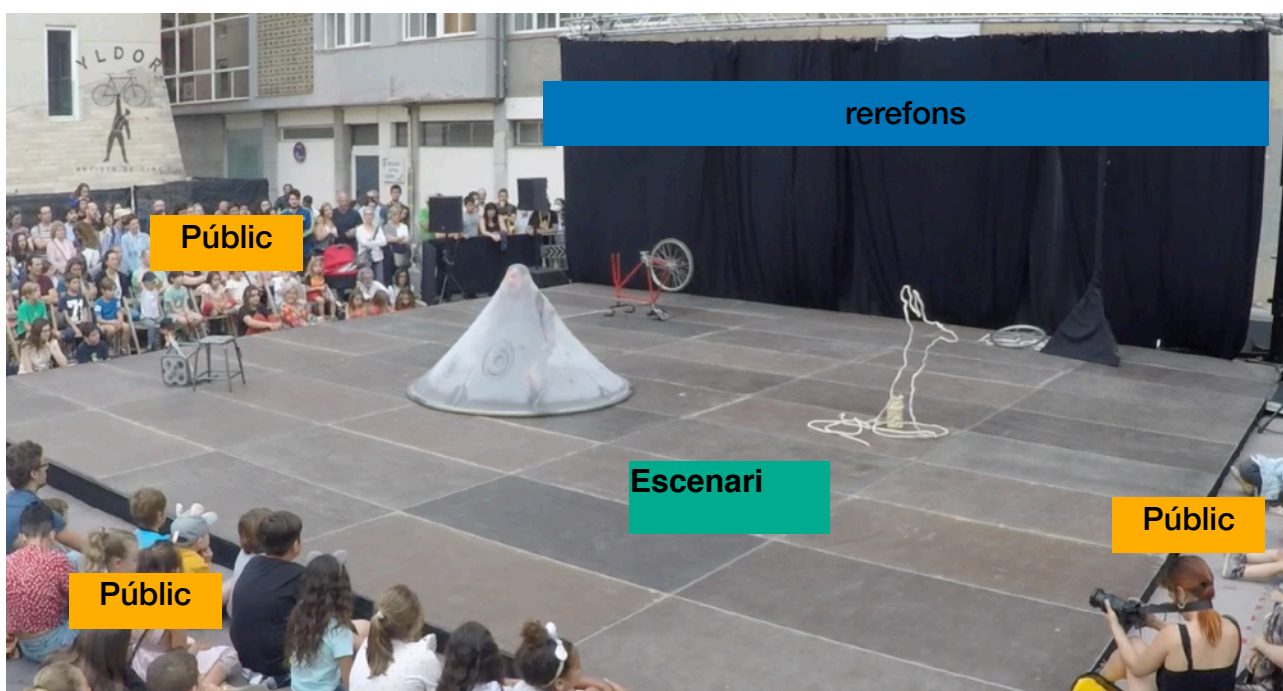

# ànsia per volar

*A una plaça, un carrer, un espai ampli exterior o interior.*

Necessitats tècniques per garantir l'espectacular i la seguretat d'artista i públic:

L'**Escenari** ideal té 10m de diàmetre per 6m d'alçada. Ha de ser una superfície dura, llisa, estable, **anivellada a 0°** i adherent. (Per exemple, on s'hi pugui anar en patins). Un linoli pot solucionar fàcilment la rugositat del terra i oferir condicions òptimes (el linoli no sol·luciona la pendent).

El **rerefons** és el darrere de l'escenari. No es apte per al públic. Idealment una paret maca, un mur, o un teló negre. **Un punt de suspensió/suport** és necessari per un pes de 13kg, per penjar la roda cyr. Pot ser entre dos arbres, dues faroles, balcones... o en la seva absència, un peu d'altaveu dels grossos també va be (com es veu a la foto).

El **públic** es col·loca a 270° al voltant de l'escenari (3 bandes). També és possible el format frontal. A tocar de l'espai escènic. Una primera línia de moqueta per seure a terra, dues o tres línies de cadires i/o grades (si cal).