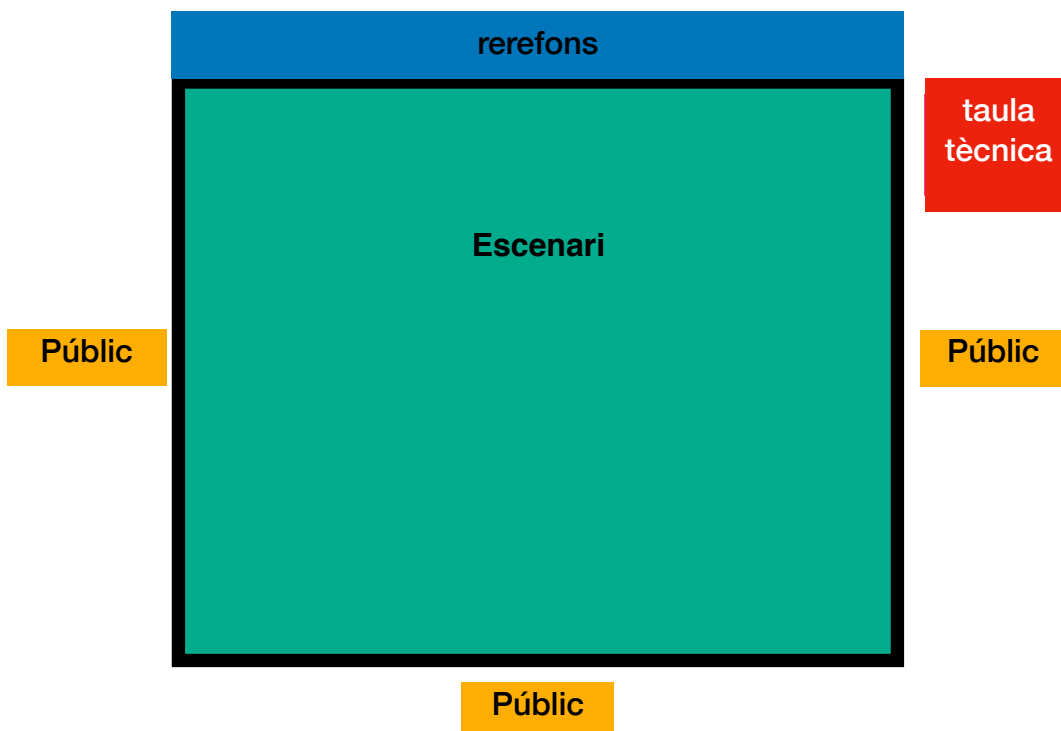

# ànsia per volar

*A una plaça, un carrer, un espai ampli exterior o interior.*

Necessitats tècniques per garantir l'espectacular i la seguretat d'artista i públic:

L'**Escenari** ideal té 10m de diàmetre per 6m d'alçada. Ha de ser una superfície dura, llisa, estable, **anivellada a 0°** i adherent. (Per exemple, on s'hi pugui anar en patins). Un linoli pot solucionar fàcilment la rugositat del terra i oferir condicions òptimes (el linoli no sol·luciona la pendent).

El **rerefons** és el darrere de l'escenari. No es apte per al públic. Idealment una paret maca, un mur, o un teló negre. **Un punt de suspensió/suport** és necessari per un pes de 13kg, per penjar la roda cyr. Pot ser entre dos arbres, dues faroles, balcones... o en la seva absència, un peu d'altaveu dels grossos també va be (com es veu a la foto).

El **públic** es col·loca a 270° al voltant de l'escenari (3 bandes). També és possible el format frontal. A tocar de l'espai escènic. Una primera línia de moqueta per seure a terra, dues o tres línies de cadires i/o grades (si cal).