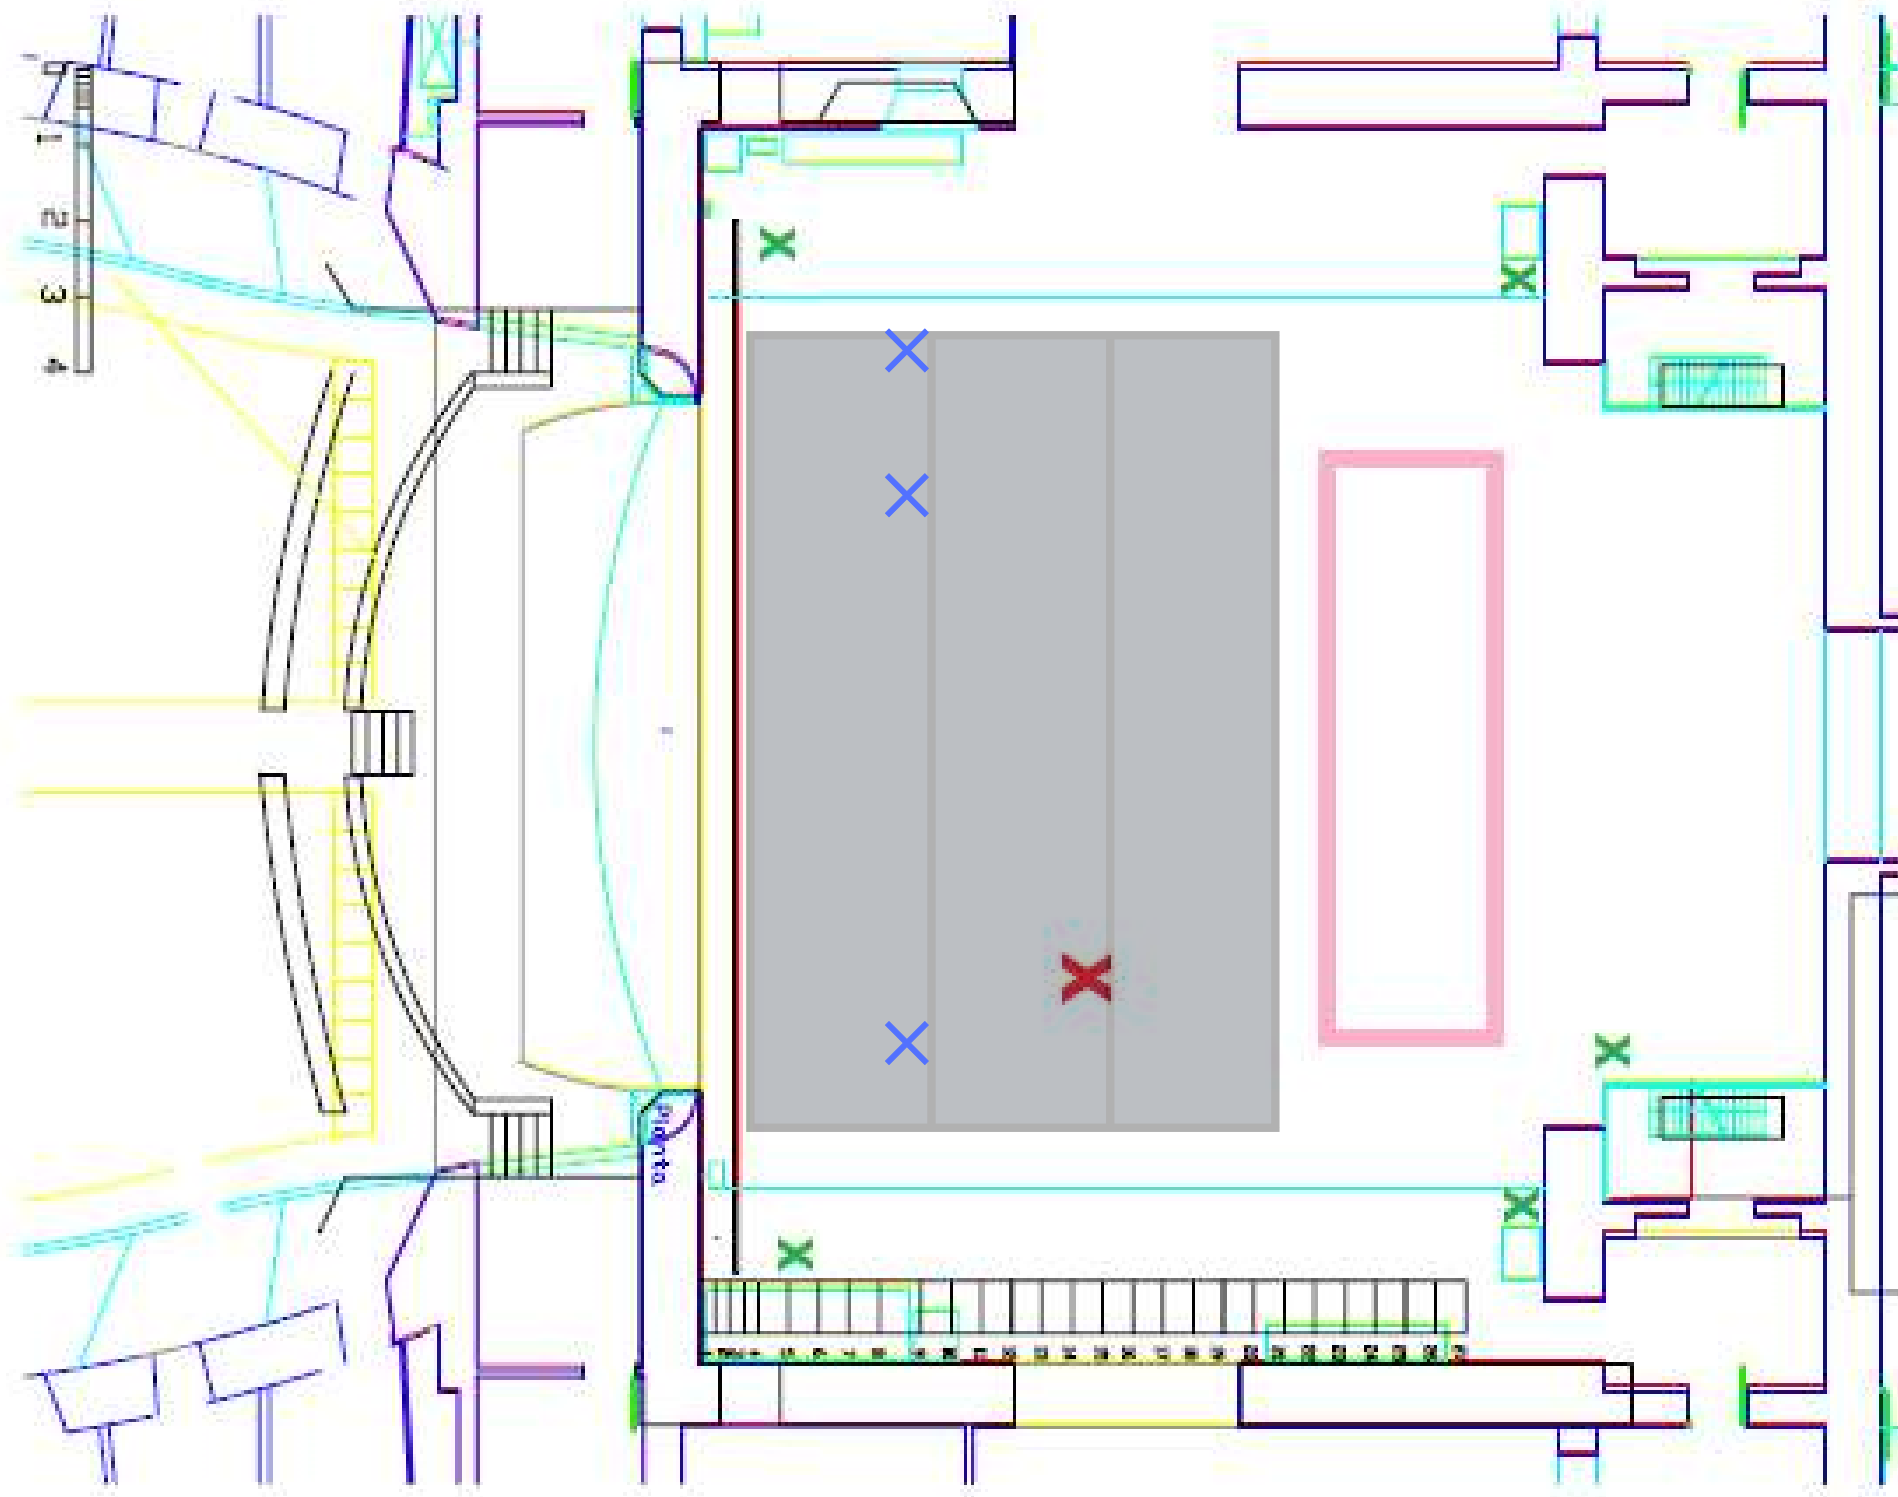

NO TAN SAPIENS

- **X** Corda aèria
- **X** Politja petita per escenografia
- **□** Estructura balena
- **■** Linòleum
- **X** Politja petita per una titella

NON SIN TRI