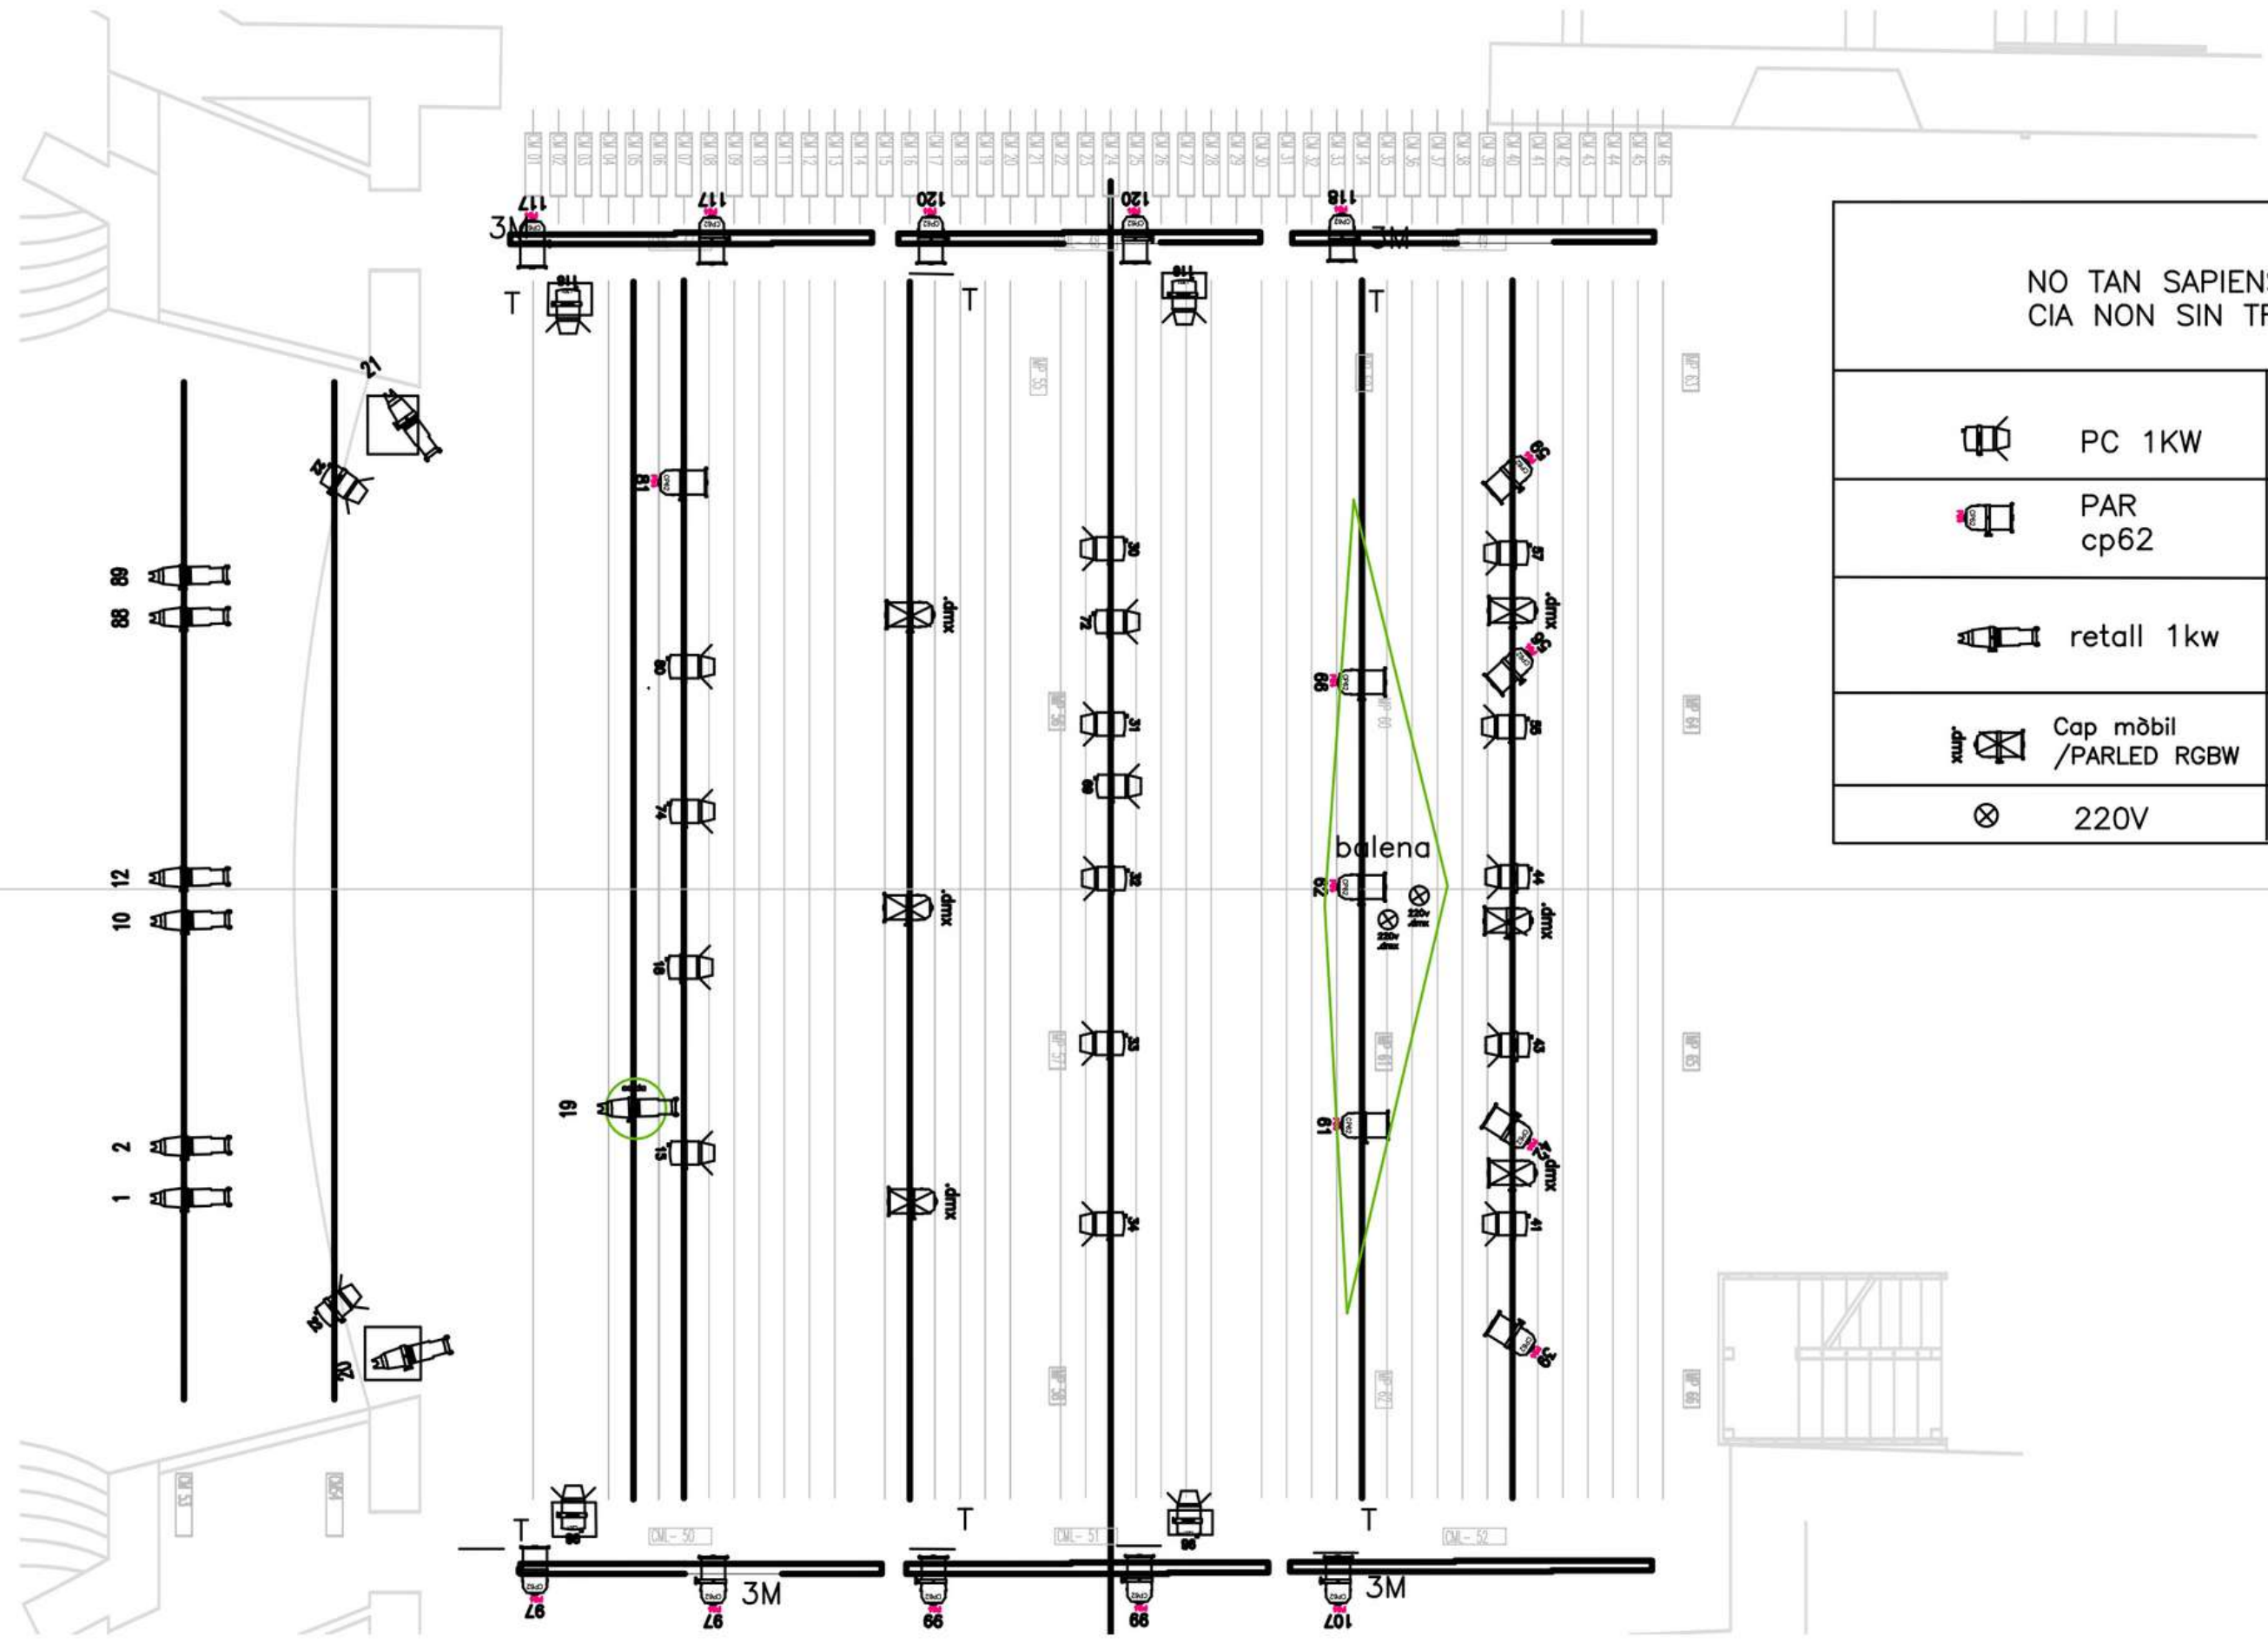

NO TAN SAPIENS CIA NON SIN TRI		
	PC 1KW	24
	PAR cp62	18
	retail 1kw	9
	Cap mōbil /PARLED RGBW	6
	220V	2